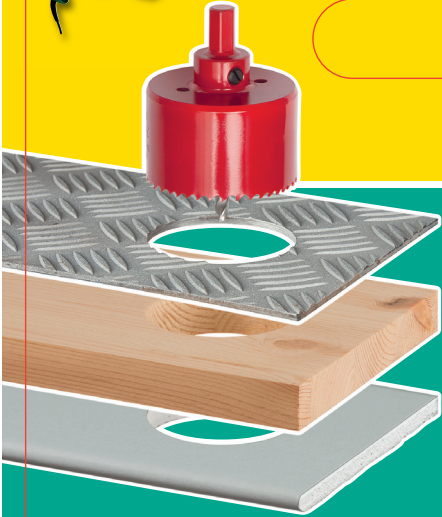

Wolffcraft GmbH
 Wolff-Str. 1
 D-56746 Kempenich
 Germany
 www.wolffcraft.com

90	1.200	1.200
max. RPM		

014345493 P49 - 5493 000

5493 000

wolffcraft®

Ø
100
 mm